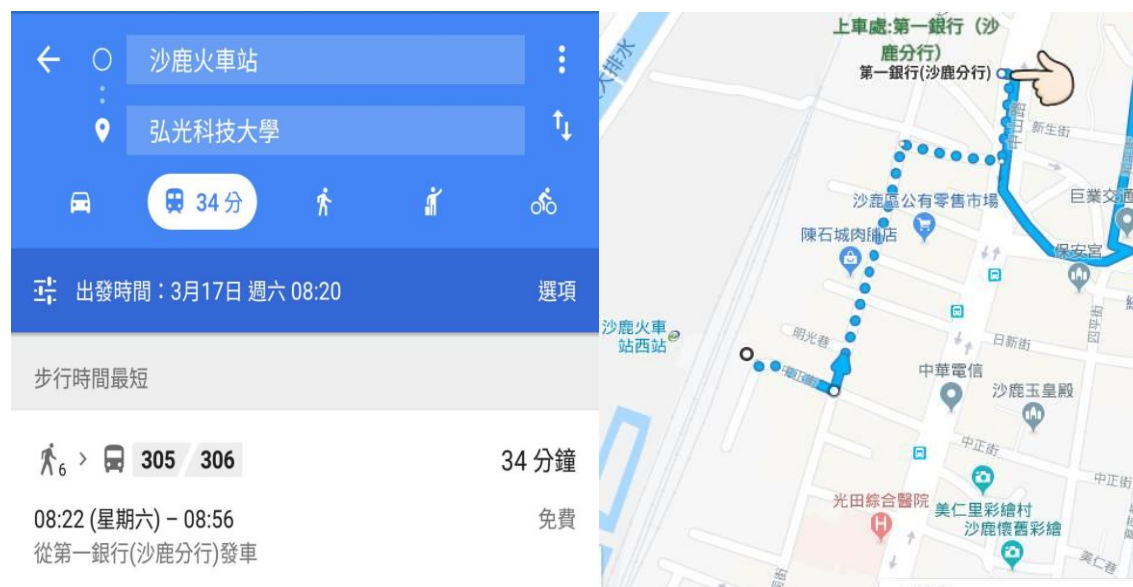

【搭乘火車】

台中火車站-弘光科技大學：

請到台中火車站附近的巨業客運站、台中客運站、雙截巴士站，搭乘往大甲、清水、梧棲的班車在「弘光科技大學」站下車(車程約 50 分鐘)。

沙鹿火車站-弘光科技大學：

請在沙鹿站下車後，至巨業客運沙鹿總站搭往台中的班車(沙鹿火車站 - 步行中正路 - 左轉沙田路 - 右轉中山路)，在「弘光科技大學」站下車(車程約 10 分鐘)。

【搭乘高鐵】

高鐵台中站下車，搭乘計程車至弘光約三十分鐘。

305 大甲 → 鹿寮 → 臺中火車站 → 大甲

乘車資訊

平日頭末班車/大甲05:30~22:00 / 臺中05:40~22:00 班距時間/尖峰時段: 06:00~08:00, 16:00~18:00 每10~30分鐘一班
 假日頭末班車/大甲06:20~22:00 / 臺中06:10~22:00 離峰時段: 每30~60分鐘一班

平日班距表:

05:30	05:40	08:05	08:30	09:10	09:30	09:55	10:20	10:40	11:30
12:10	12:20	12:30	12:45	13:00	13:35	14:00	14:20	14:50	15:10
15:45	18:00	18:30	18:50	19:20	19:50	20:20	20:35	21:00	21:30
22:00	*台中火車站上午增開05:40 05:55 06:10 06:25 09:00班次								

*晚間19:50 20:35 21:00 21:30 22:00班次僅行駛至臺中火車站

*晚間19:30 20:35 21:00 21:30 22:00班次僅行駛至臺中火車站

註:此路線為環狀路線、臺中火車站為逆轉中繼站。

行駛公車專用道

臺中市公共運輸處: (04) 2229-1716
 臺中市公車動態資訊查詢專線: (04) 2229-5089
 巨業交通路線動態資訊查詢專線: (04) 2662-1161
 臺中市公車動態資訊查詢網址: <http://citybus.taichung.gov.tw>

巨業交通股份有限公司 謹啟

營運區段: 2015-07-17

308路(關連工業區-新民高中)行駛動線圖

乘車資訊

- 1.起迄點: 關連工業區-臺中港-新民高中
- 2.營運時間:
關連工業區 07:30~20:00
新民高中 05:40~20:30
- 3.收費方式: 里程計費
- 4.行車班距: (固定時刻發車)
新民高中發車時間: 05:40/06:00/06:25/06:55/07:35/08:25/09:05/09:30/10:00/11:05/12:05/12:55/13:55/15:05/15:30/16:30/17:50/20:30
關連工業區發車時間: 07:30/08:00/08:30/09:00/09:30/10:30/11:00/11:30/12:30/13:00/14:00/14:30/15:30/16:30/17:10/17:50/18:30/20:00
- 5.加工出口區中港園區站位採單邊共站, 即路線往返程均在同一個站位上下車