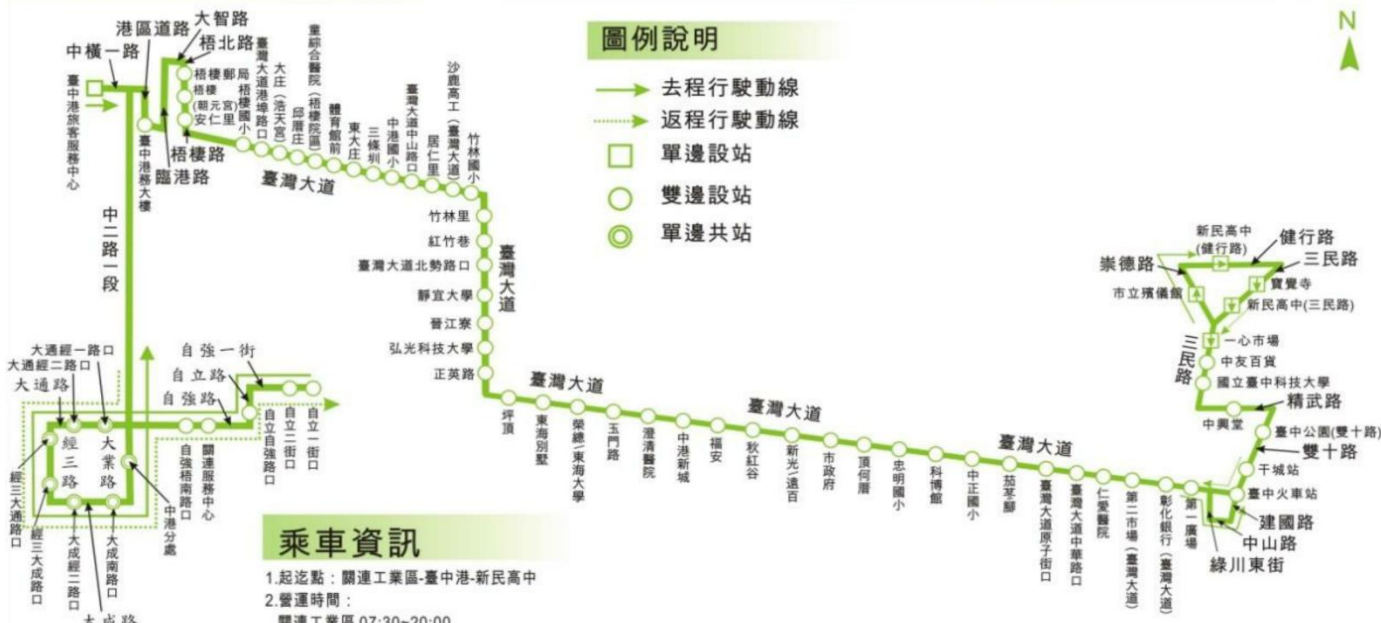

305 大甲 → 鹿寮 → 臺中火車站 → 大甲

乘車資訊

平日頭末班車/大甲05:30~22:00 / 臺中05:40~22:00 班距時間/尖峰時段: 06:00~08:00, 16:00~18:00 每10~30分鐘一班
 假日頭末班車/大甲06:20~22:00 / 臺中06:10~22:00 離峰時段: 每30~60分鐘一班

平日班距表:

05:30	05:40	08:05	08:30	09:10	09:30	09:55	10:20	10:40	11:30
12:10	12:20	12:30	12:45	13:00	13:35	14:00	14:20	14:50	15:10
15:45	18:00	18:30	18:50	19:20	19:50	20:20	20:35	21:00	21:30
22:00	*台中火車站上午增開05:40 05:55 06:10 06:25 09:00班次								

*晚間19:50 20:35 21:00 21:30 22:00班次僅行駛至臺中火車站

*晚間19:30 20:35 21:00 21:30 22:00班次僅行駛至臺中火車站

註:此路線為環狀路線、臺中火車站為逆轉中繼站。

行駛公車專用道

臺中市公共運輸處: (04) 2229-1716
 臺中市公車動態資訊查詢專線: (04) 2229-5089
 巨業交通路線動態資訊查詢專線: (04) 2662-1161
 臺中市公車動態資訊查詢網址: <http://citybus.taichung.gov.tw>

巨業交通股份有限公司 謹啟

營運區段: 2015-07-17

308路(關連工業區-新民高中)行駛動線圖

乘車資訊

- 1.起迄點: 關連工業區-臺中港-新民高中
- 2.營運時間:
關連工業區 07:30~20:00
新民高中 05:40~20:30
- 3.收費方式: 里程計費
- 4.行車班距: (固定時刻發車)
新民高中發車時間: 05:40/06:00/06:25/06:55/07:35/08:25/09:05/09:30/10:00/11:05/12:05/12:55/13:55/15:05/15:30/16:30/17:50/20:30
關連工業區發車時間: 07:30/08:00/08:30/09:00/09:30/10:30/11:00/11:30/12:30/13:00/14:00/14:30/15:30/16:30/17:10/17:50/18:30/20:00
- 5.加工出口區中港園區站位採單邊共站, 即路線往返程均在同一個站位上下車

306 清水 → 梧棲 → 臺中火車站 → 清水

乘車資訊

平日頭末班車/清水05:50~21:50；臺中05:35~22:30
 假日頭末班車/清水06:10~21:50；臺中06:00~22:30

班距時間/尖峰時段：06:00~08:00,16:00~18:00 每10~30分鐘一班
 離峰時段：每30~60分鐘一班

平日班次：05:50 08:00 08:40 09:25 10:00 10:35 11:00 11:40 12:15 12:50 13:30 14:15 15:00 15:40 18:00 18:40 19:00 19:50 20:10 20:30 20:50 21:25 21:50
 假日班次：08:00 08:20 08:40 09:25 10:00 10:35 11:20 11:55 12:15 12:50 13:00 13:30 14:15 15:00 15:40 18:00 18:40 19:00 19:50 20:10 20:30 20:50 21:25 21:50