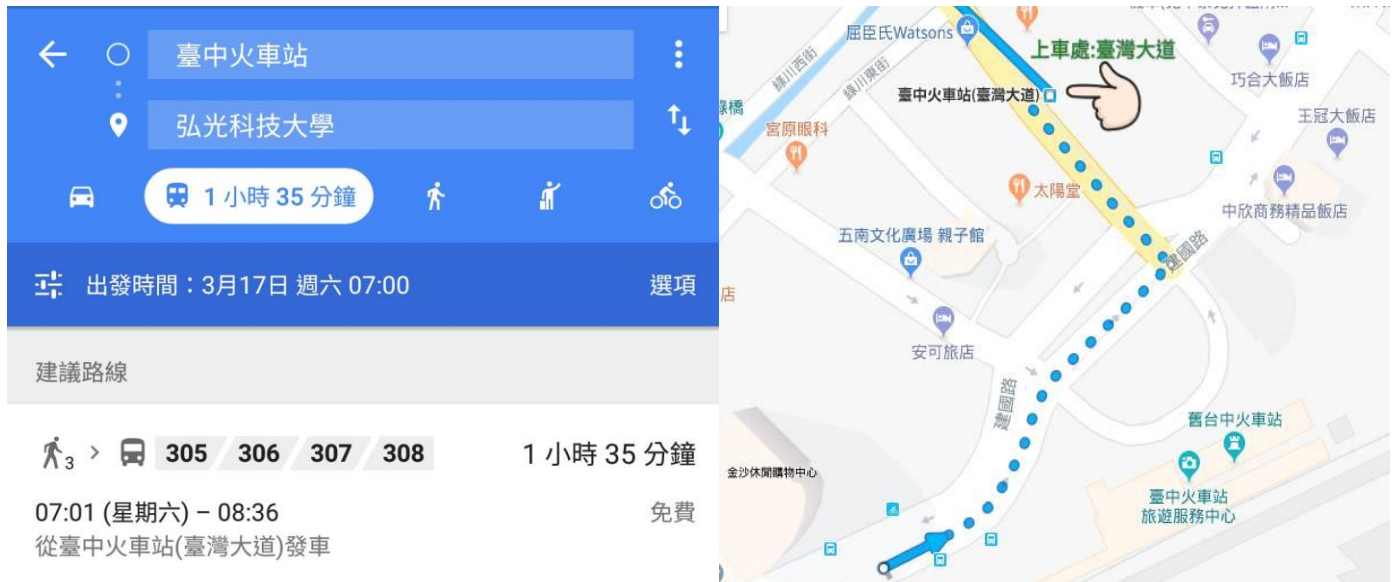

【搭乘火車】

台中火車站-弘光科技大學：

請到台中火車站附近的巨業客運站、台中客運站、雙截巴士站，搭乘往大甲、清水、梧棲的班車在「弘光科技大學」站下車(車程約 50 分鐘)。

沙鹿火車站-弘光科技大學：

請在沙鹿站下車後，至巨業客運沙鹿總站搭往台中的班車(沙鹿火車站 - 步行中正路 - 左轉沙田路 - 右轉中山路)，在「弘光科技大學」站下車(車程約 10 分鐘)。

【搭乘高鐵】

高鐵台中站下車，搭乘計程車至弘光約三十分鐘。

305 大甲 → 鹿寮 → 臺中火車站 → 大甲

乘車資訊

平日頭末班車/大甲05:30~22:00 / 臺中05:40~22:00 班距時間/尖峰時段: 06:00~08:00, 16:00~18:00 每10~30分鐘一班
 假日頭末班車/大甲06:20~22:00 / 臺中06:10~22:00 離峰時段: 每30~60分鐘一班

平日班距表:

05:30	05:40	08:05	08:30	09:10	09:30	09:55	10:20	10:40	11:30
12:10	12:20	12:30	12:45	13:00	13:35	14:00	14:20	14:50	15:10
15:45	18:00	18:30	18:50	19:20	19:50	20:20	20:35	21:00	21:30
22:00	*台中火車站上午增開05:40 05:55 06:10 06:25 09:00班次								

巨業交通股份有限公司 謹啟

營運區段: 2015-07-17

308路(關連工業區-新民高中)行駛動線圖

乘車資訊

- 1.起迄點: 關連工業區-臺中港-新民高中
- 2.營運時間:
關連工業區 07:30~20:00
新民高中 05:40~20:30
- 3.收費方式: 里程計費
- 4.行車班距: (固定時刻發車)
新民高中發車時間: 05:40/06:00/06:25/06:55/07:35/08:25/09:05/09:30/10:00/11:05/12:05/12:55/13:55/15:05/15:30/16:30/17:50/20:30
關連工業區發車時間: 07:30/08:00/08:30/09:00/09:30/10:30/11:00/11:30/12:30/13:00/14:00/14:30/15:30/16:30/17:10/17:50/18:30/20:00
- 5.加工出口區中港園區站位採單邊共站, 即路線往返程均在同一個站位上下車

巨業交通股份有限公司 謹啟

【營業版五：2015-07-17】

307 新民高中 ↔ 梧棲觀光漁港

307路 發車時刻表					
新民高中(健行路)			梧棲觀光漁港		
06:30	11:00	16:20	06:30	11:40	16:00
07:00	12:00	17:00	07:00	12:20	16:30
07:30	13:00	17:30	07:40	13:00	17:10
08:00	13:30	18:00	08:20	13:30	17:40
08:30	14:00	18:30	09:00	14:00	18:30
09:00	14:30	19:10	09:40	14:30	19:00
09:40	15:00	19:40	10:20	15:00	19:30
10:20	15:40	21:50	11:00	15:30	20:00