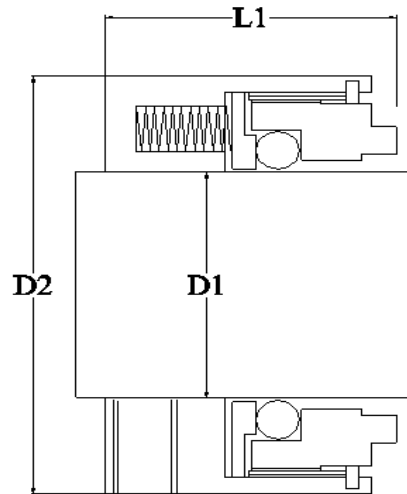

H8A0

DIMENSION TABLE
INCH SIZE

ITEM NO FULL SET SEALS	D1		D2		L1	
	SHAFT		HEAD O.D.		HEAD HEIGHT	
	INCH	MM	INCH	MM	INCH	MM
H8A00500	0.500"	12.7	0.937	23.8	0.812	20.6
H8A00625	0.625"	15.9	1.062	27.0	0.750	19.1
H8A00750	0.750"	19.1	1.187	30.1	0.875	22.2
H8A00875	0.875"	22.2	1.312	33.3	0.937	23.8
H8A01000	1.000"	25.4	1.437	36.5	1.000	25.4
H8A01125	1.125"	28.6	1.562	39.7	1.062	27.0
H8A01250	1.250"	31.8	1.687	42.8	1.062	27.0
H8A01375	1.375"	34.9	1.937	49.2	1.125	28.6
H8A01500	1.500"	38.1	1.937	49.2	1.125	28.6
H8A01625	1.625"	41.3	2.250	57.2	1.375	34.9
H8A01750	1.750"	44.5	2.312	58.7	1.375	34.9
H8A01875	1.875"	47.6	2.500	63.5	1.375	34.9
H8A02000	2.000"	50.8	2.625	66.7	1.375	34.9
H8A02125	2.125"	53.9	2.812	71.4	1.687	42.8
H8A02250	2.250"	57.1	2.843	72.2	1.687	42.8
H8A02375	2.375"	60.3	3.000	76.2	1.687	42.8
H8A02500	2.500"	63.5	3.125	79.4	1.687	42.8
H8A02625	2.625"	66.6	3.250	82.6	1.687	42.8
H8A02750	2.750"	69.8	3.375	85.7	1.687	42.8
H8A02875	2.875"	73.0	3.500	88.9	1.687	42.8
H8A03000	3.000"	76.2	3.625	92.1	1.687	42.8
H8A03125	3.125"	79.4	3.750	95.3	1.687	42.8
H8A03250	3.250"	82.6	3.875	98.4	1.687	42.8
H8A03375	3.375"	85.7	4.000	101.6	1.687	42.8
H8A03375	3.500"	88.9	4.125	104.8	1.687	42.8